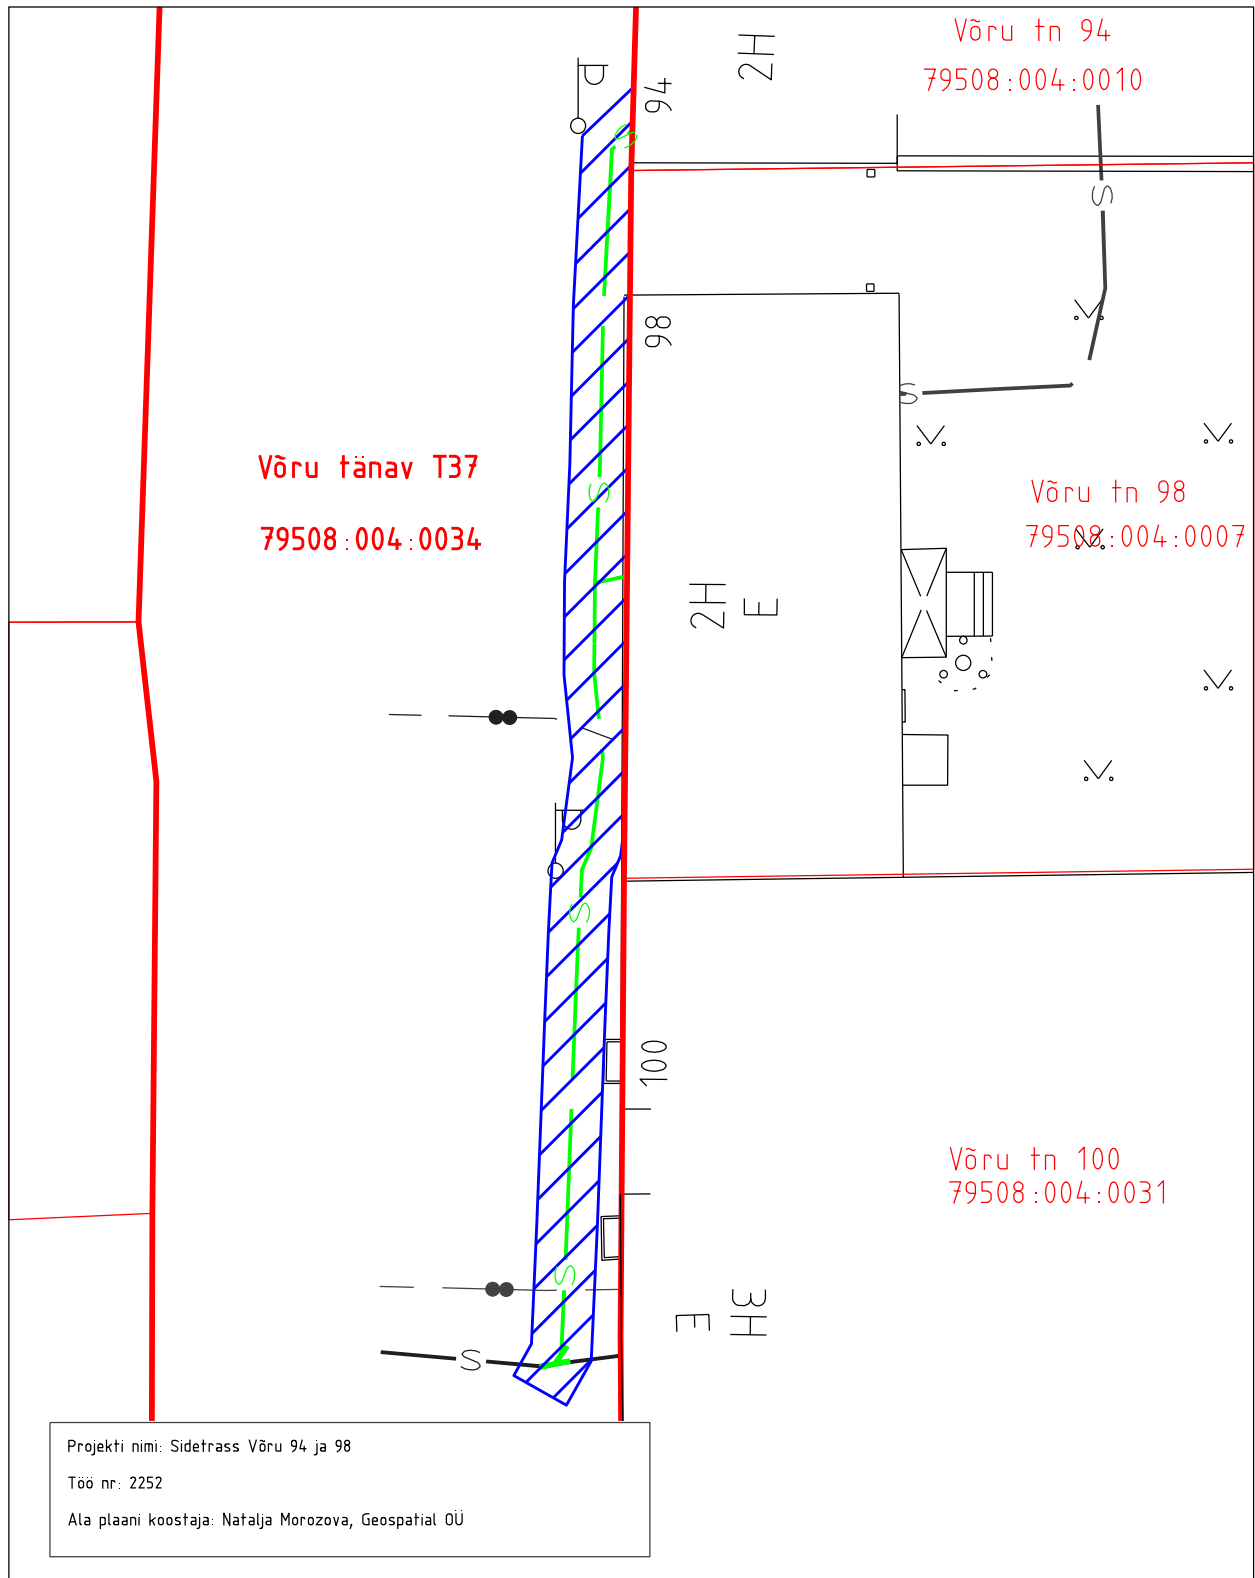

SUNDVALDUSEGA KOORMATAVA ALA PLAAN  
Tartu linn

M 1:250

-  Sundvaldusega koormatava ala pindala on ligukaudu 83 m<sup>2</sup>
-  Sundvalduse objektiks oleva kinnistu piir
-  Kinnistupiirid
-  Siderajatis